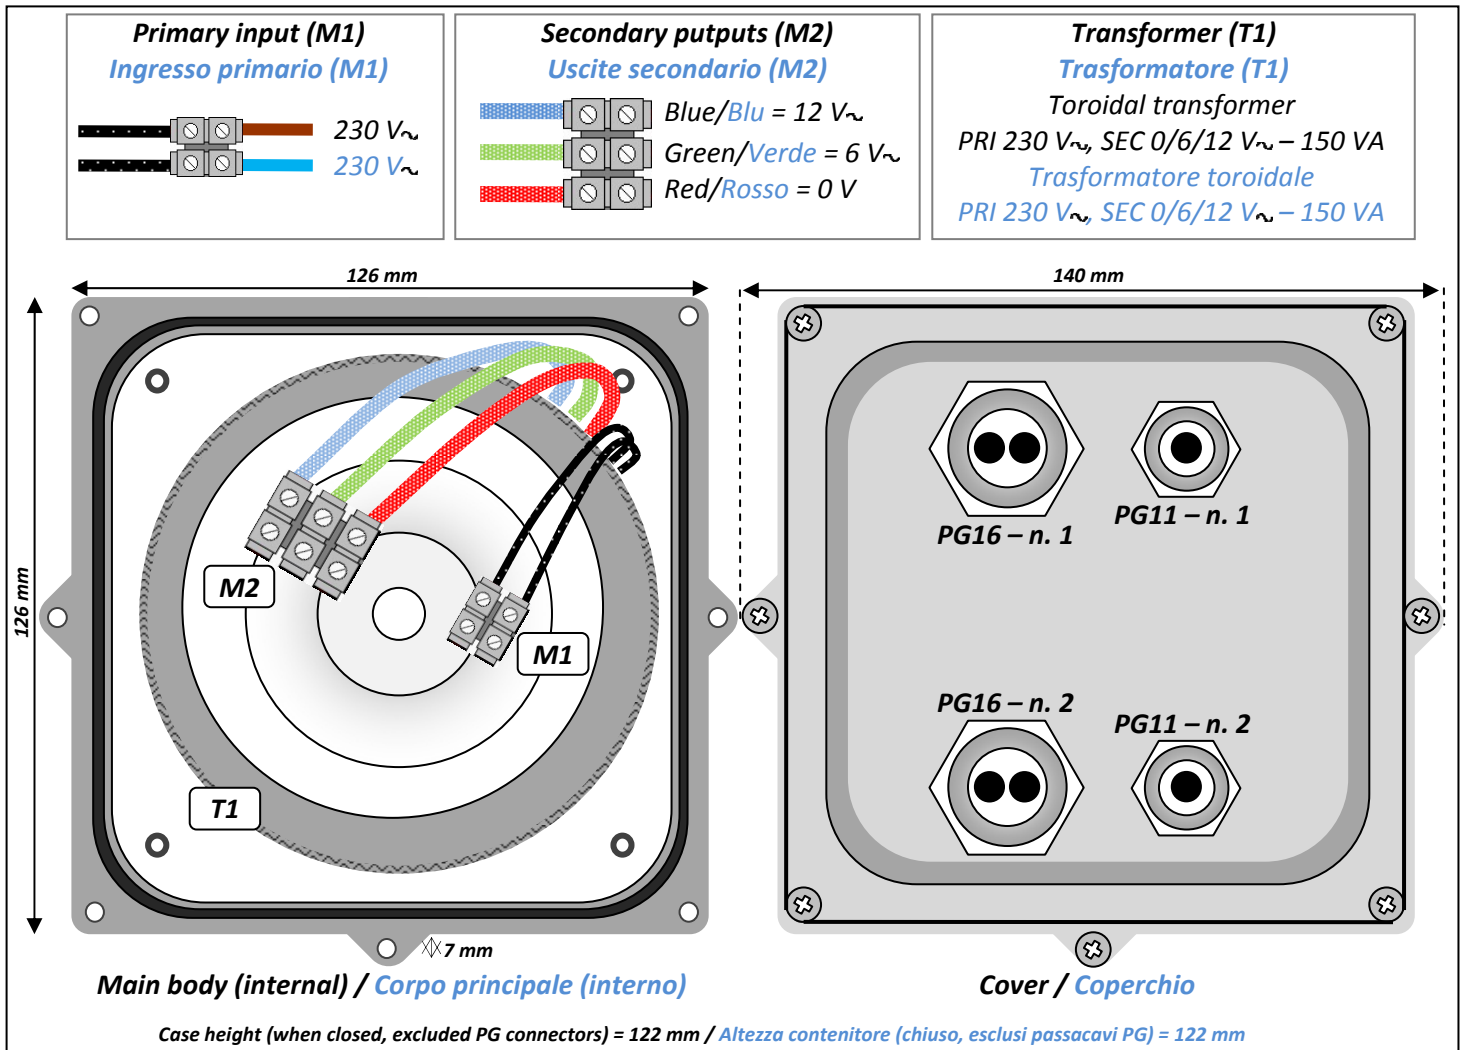

TRAC-612

AC POWER SUPPLY FOR PHOTON HEATER BARRIER ALIMENTATORE AC PER BARRIERE PHOTON RISCALDATE

Barrier model <i>Modello barriera</i>	Heater supply <i>Alimentazione riscaldatore</i>		Power [W]* <i>Potenza [W]*</i>	Max devices connected <i>Max numero dispositivi collegati</i>
	Voltage [V] <i>Tensione [V]</i>	Current [A] <i>Corrente [A]</i>		
EB-XX-100-R	12	3	36	4
EB-XX-50-R	6	3	18	4

* Power consumption for one bar / * Assorbimento relativo ad una barra

EB-XX-100-R

EB-XX-50-R