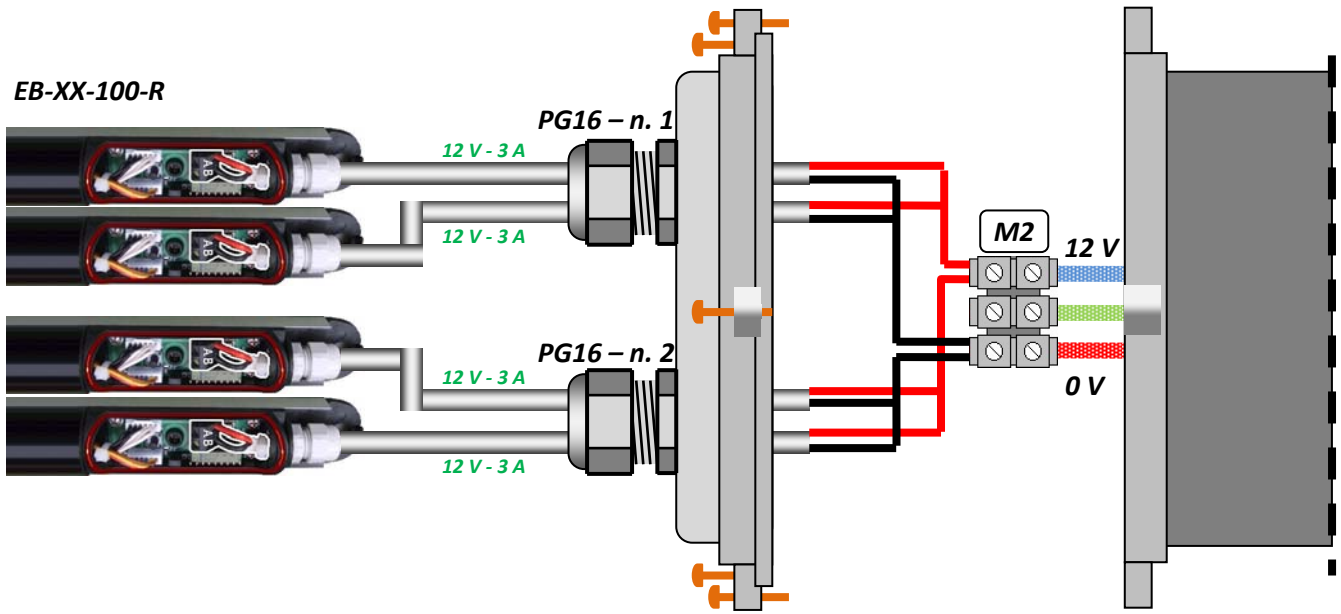

TRAC-612

AC POWER SUPPLY FOR PHOTON HEATER BARRIER ALIMENTATORE AC PER BARRIERE PHOTON RISCALDATE

Barrier model <i>Modello barriera</i>	Heater supply <i>Alimentazione riscaldatore</i>		Power [W]* <i>Potenza [W]*</i>	Max devices connected <i>Max numero dispositivi collegati</i>
	Voltage [V] <i>Tensione [V]</i>	Current [A] <i>Corrente [A]</i>		
EB-XX-100-R	12	3	36	4
EB-XX-50-R	6	3	18	4

* Power consumption for one bar / * Assorbimento relativo ad una barra

EB-XX-100-R

EB-XX-50-R