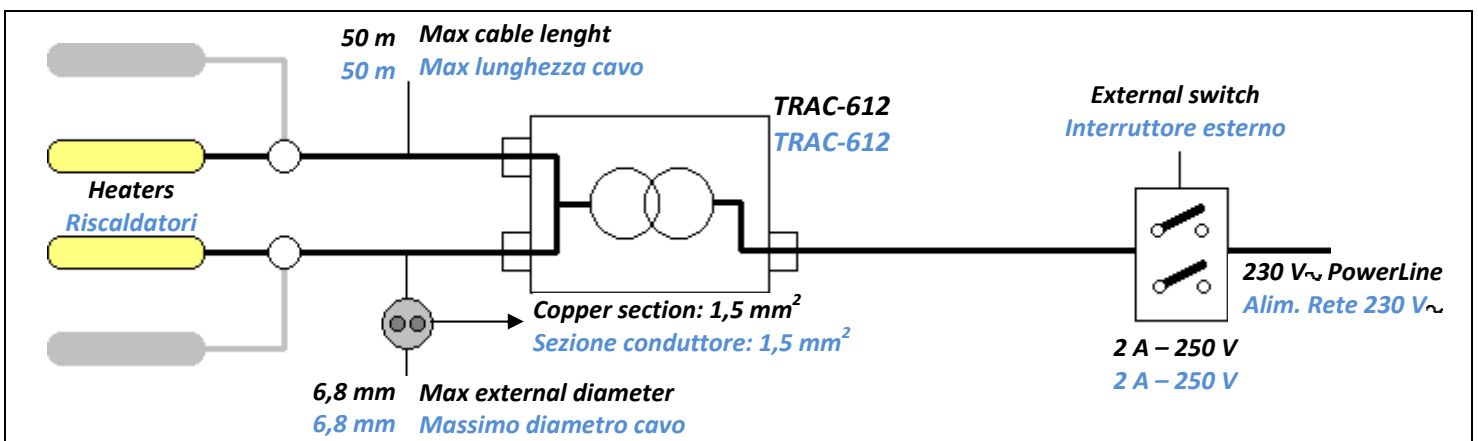

TRAC-612

AC POWER SUPPLY FOR PHOTON HEATER BARRIER ALIMENTATORE AC PER BARRIERE PHOTON RISCALDATE

Barrier model <i>Modello barriera</i>	Heater supply <i>Alimentazione riscaldatore</i>		Power [W]* <i>Potenza [W]*</i>	Max devices connected <i>Max numero dispositivi collegati</i>
	Voltage [V] <i>Tensione [V]</i>	Current [A] <i>Corrente [A]</i>		
EB-XX-100-R	12	3	36	4
EB-XX-50-R	6	3	18	4

* Power consumption for one bar / * Assorbimento relativo ad una barra

EB-XX-100-R

EB-XX-50-R